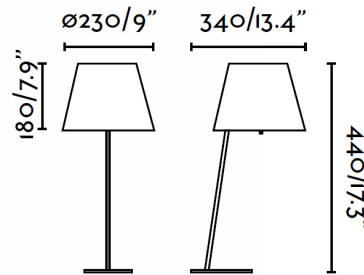

MOMA Lámpara sobremesa negro

Ref. 68501

Lámpara de sobremesa de estilo moderno para iluminación interior fabricada en acero, pantalla textil y difusor de PVC. 1 x E27 60W, bombilla no incluida.

Características técnicas

Bombilla:	1 x E27 60W
Incluye Bombilla:	No
Voltaje:	100-240V
Frecuencia de funcionamiento:	50/60Hz
IP:	20
Clase:	II
Material:	Acero, pantalla textil y difusor de PVC opal
Bombilla Recomendada:	17056
Descripción Bombilla Recomendada:	G45 E27 LED 5W 2700K
Largo:	230 mm
Ancho:	440 mm
Alto:	300 mm
Diámetro:	230 Ø
Peso:	2.80 kg
Volumen:	0.02746 m3